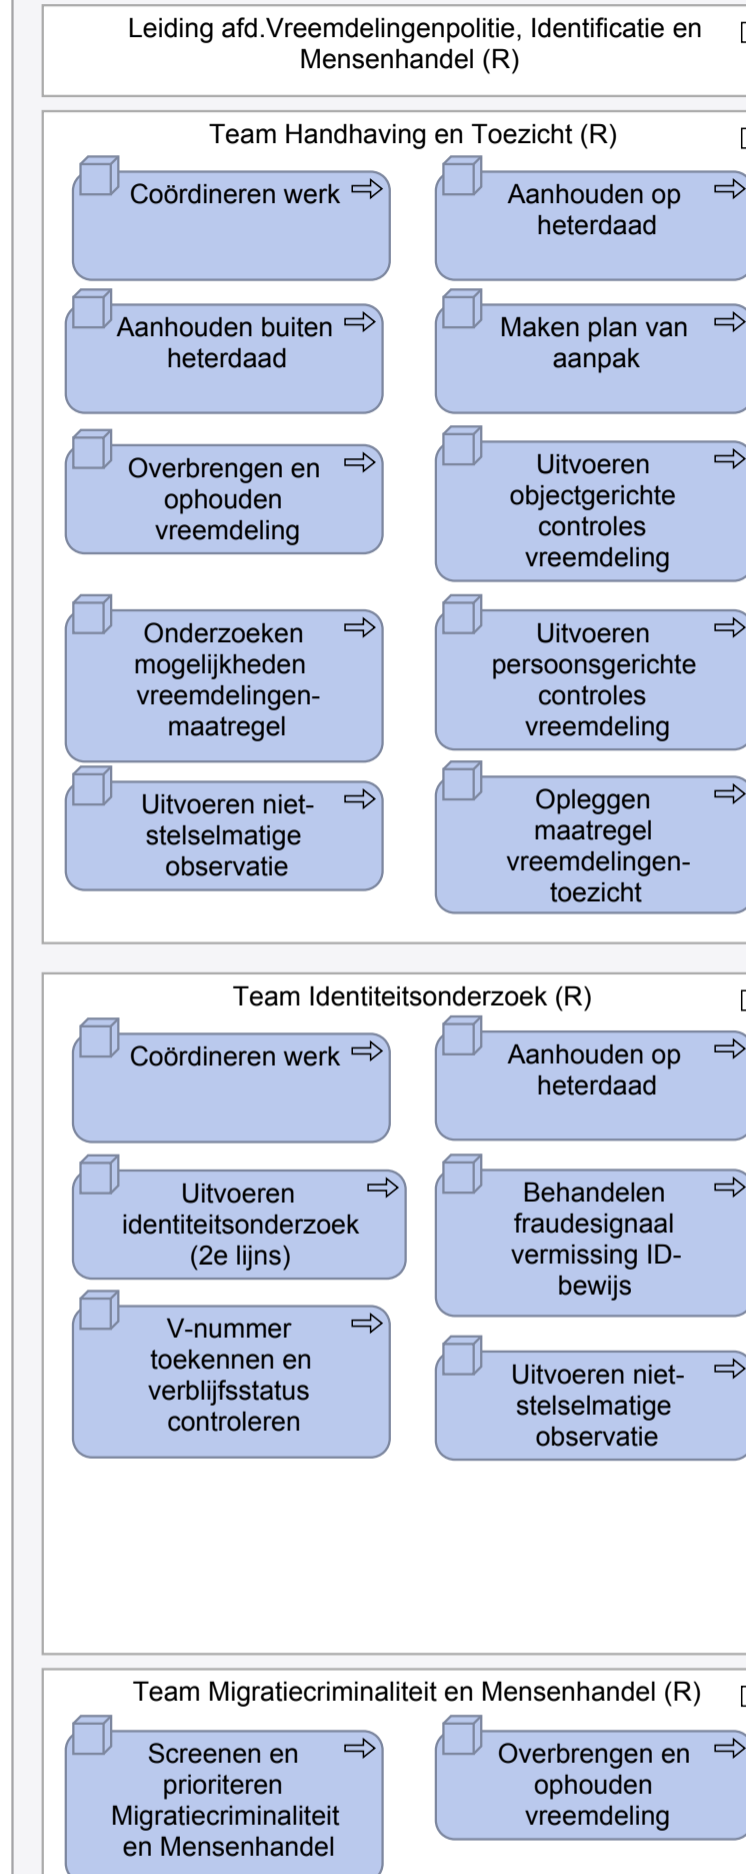

Dienst Regionale Recherche

Leiding DRR (R)

Afd. Generieke Opsporing (R)

Generieke Werkprocessen Opsporingsonderzoek

Afd. Thematische Opsporing (R)

Afd. Vreemdelingenpolitie, Identificatie en Mensenhandel

Afd. Specialistische Ondersteuning (R)