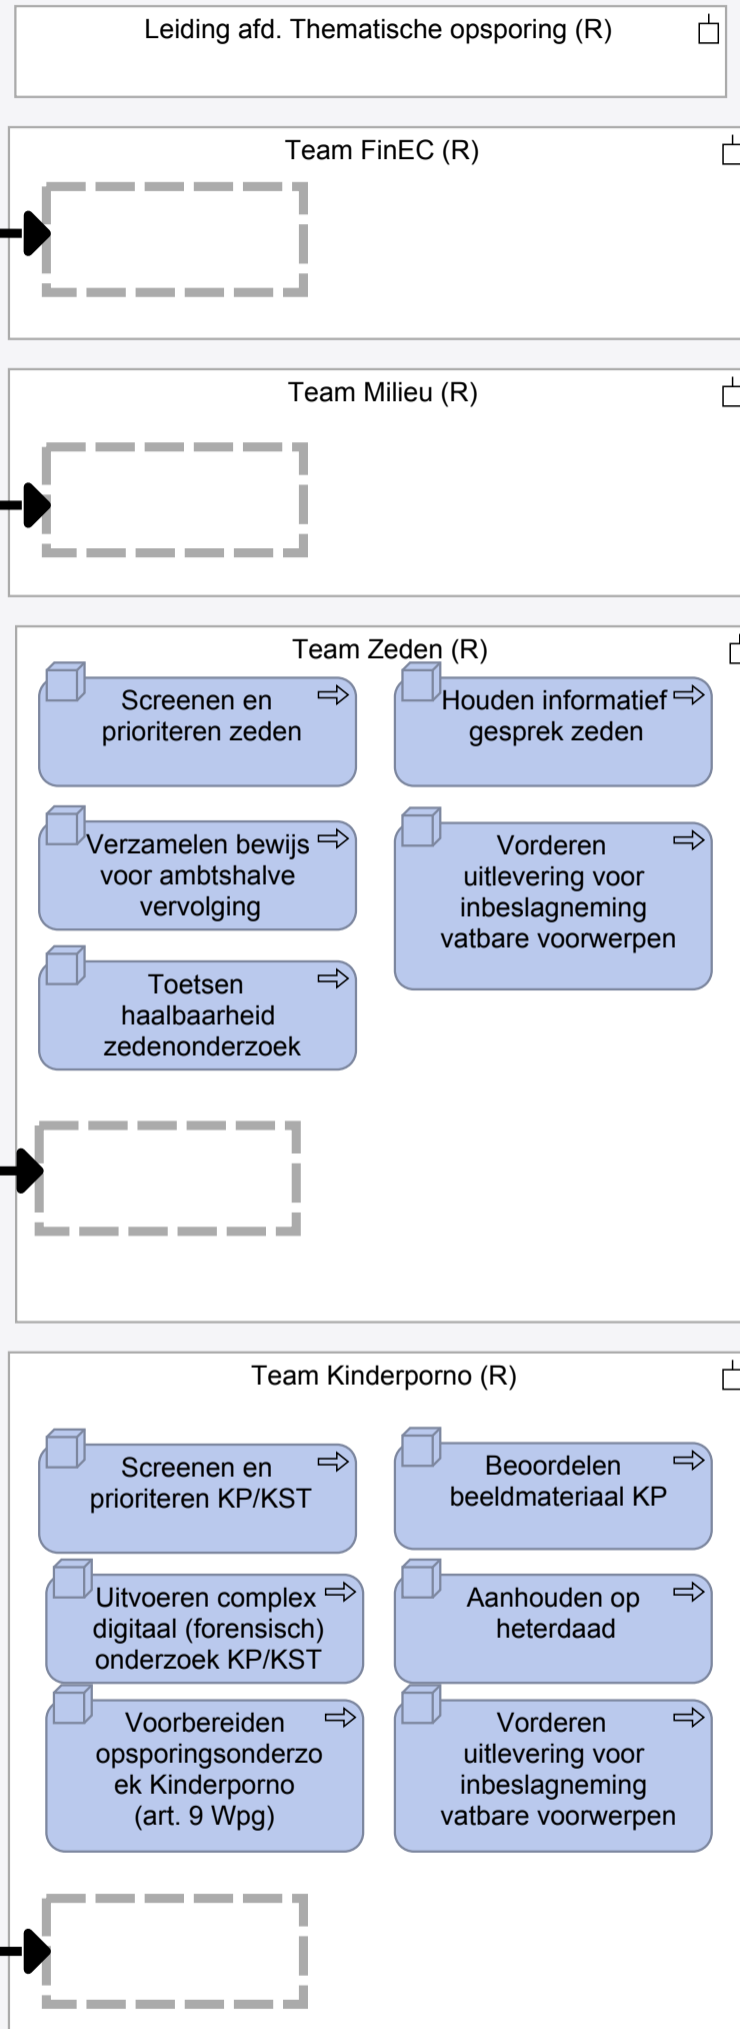

Dienst Regionale Recherche

Leiding DRR (R)

Afd. Generieke Opsporing (R)

Generieke Werkprocessen Opsporingsonderzoek

Afd. Thematische Opsporing (R)

Afd. Vreemdelingenpolitie, Identificatie en Mensenhandel

Afd. Specialistische Ondersteuning (R)