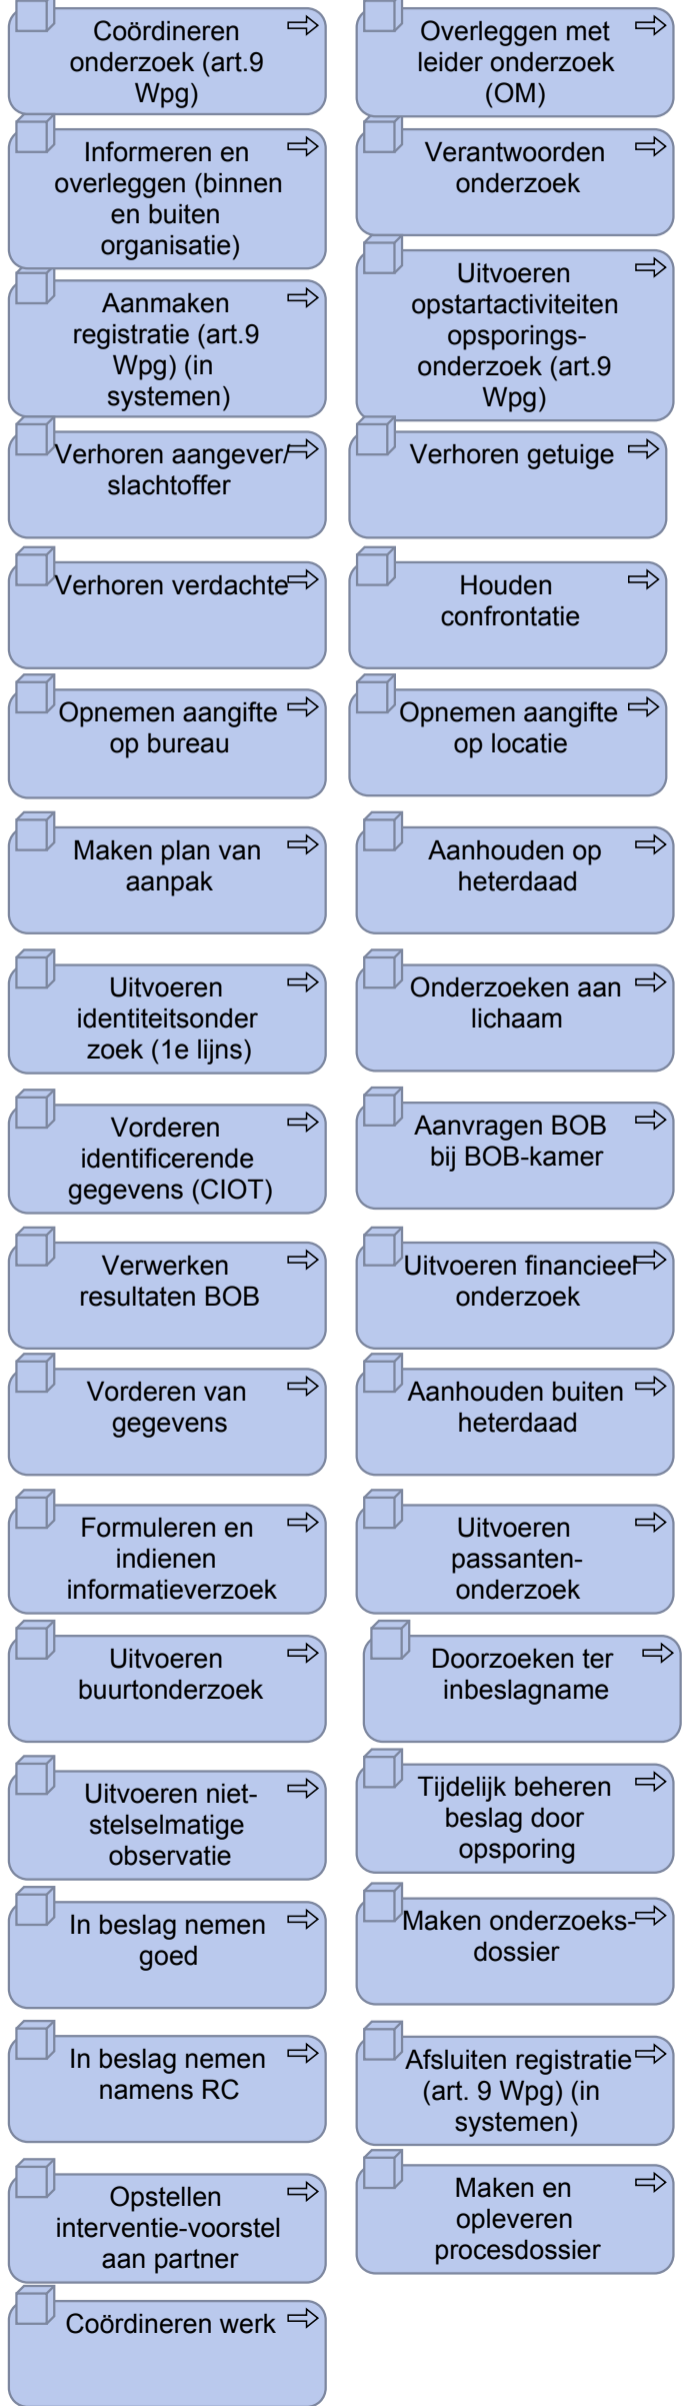

Dienst Regionale Recherche

Leiding DRR (R)

Afd. Generieke Opsporing (R)

Generieke Werkprocessen Opsporingsonderzoek

Afd. Thematische Opsporing (R)

Afd. Vreemdelingenpolitie, Identificatie en Mensenhandel

Afd. Specialistische Ondersteuning (R)